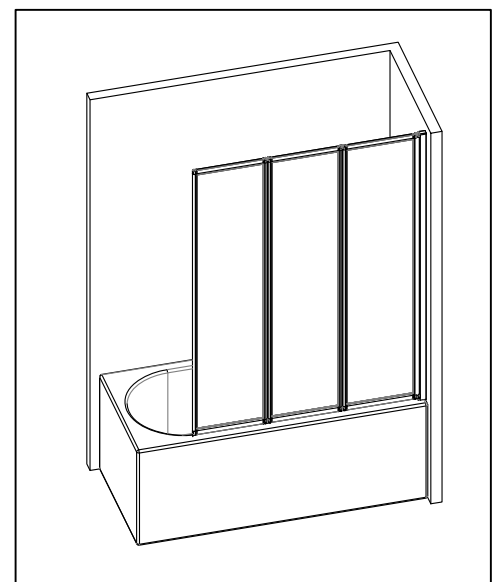

# WHITE STAR

Badewannenfaltwand

*bath screen*

**BWF360 - 130X120cm**

AURLANE

19

EN 14428:2015

Montage links oder rechts  
*installation left or right*