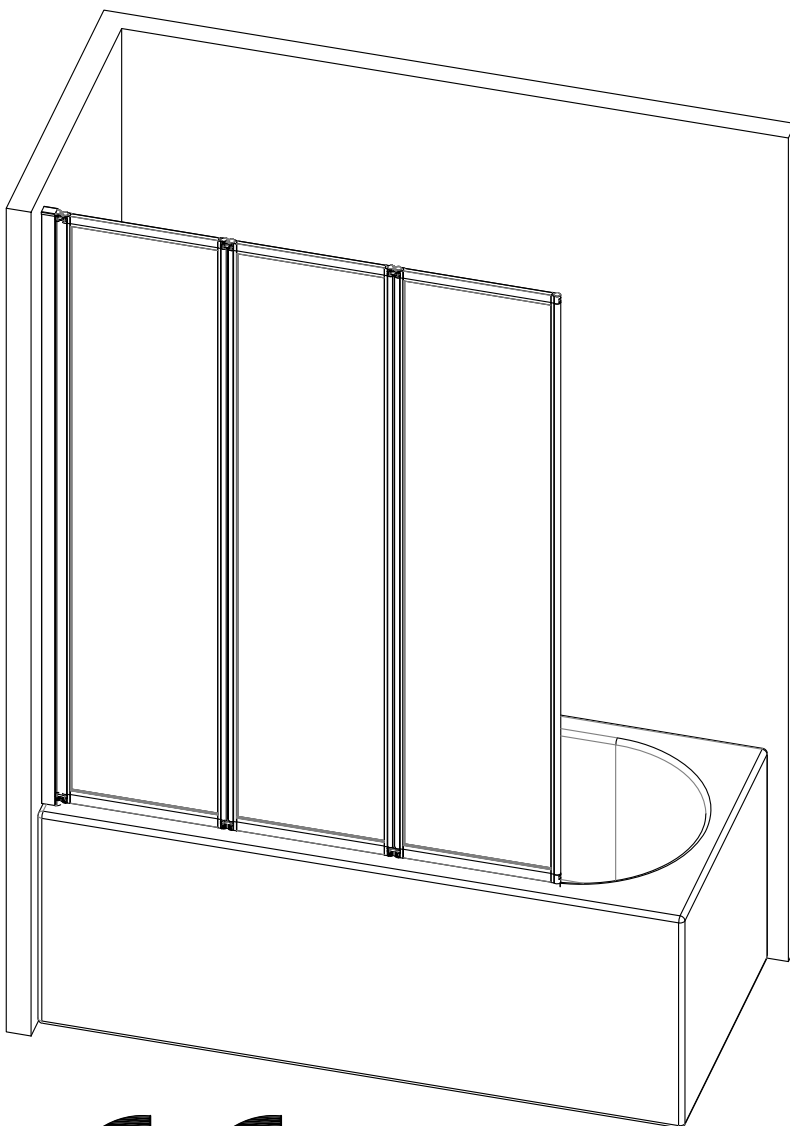

# WHITE STAR

Badewannenfaltwand

*bath screen*

**BWF360 - 130X120cm**

AURLANE

19

EN 14428:2015

Montage links oder rechts  
*installation left or right*