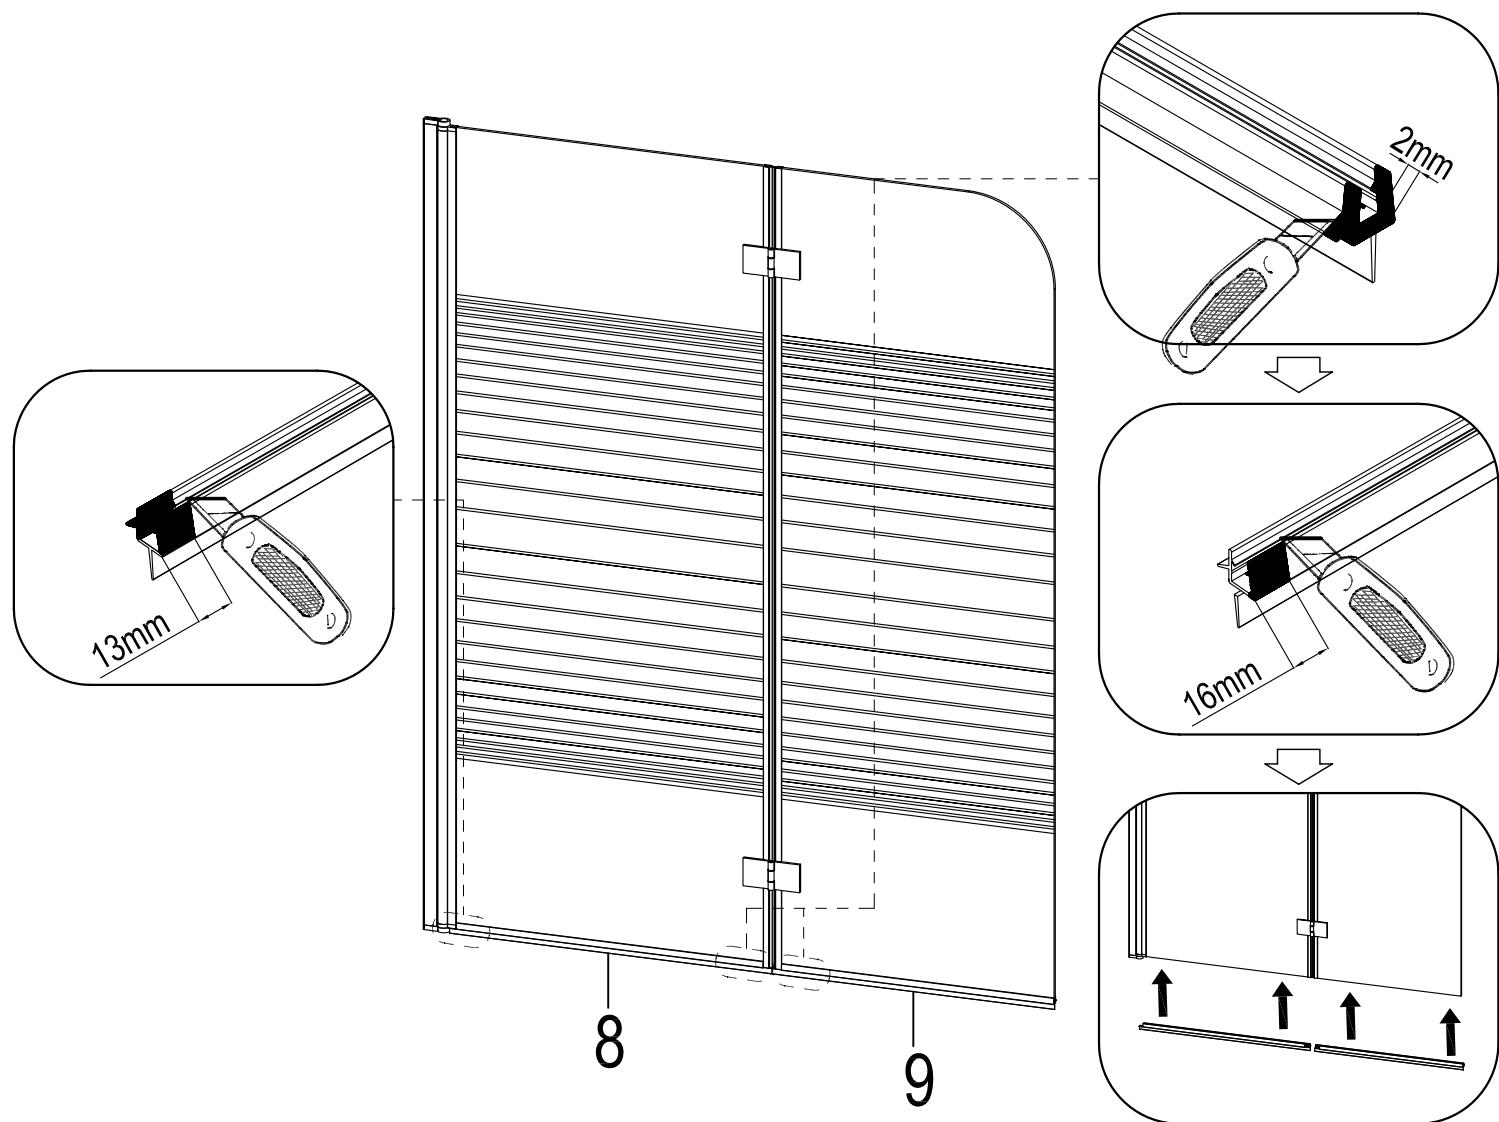

WHITE STRIPES 2

Badewannenfaltwand

bath screen

BWF240 - 115X140cm

Montage links oder rechts
installation left or right

$\text{Ø}3\text{mm}$