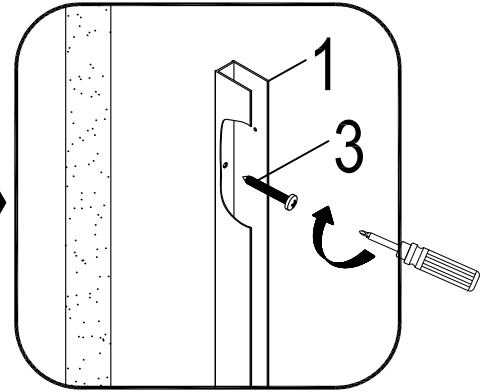

WHITE STRIPES 2

Badewannenfaltwand

bath screen

BWF240 - 115X140cm

Montage links oder rechts
installation left or right

$\text{Ø}3\text{mm}$