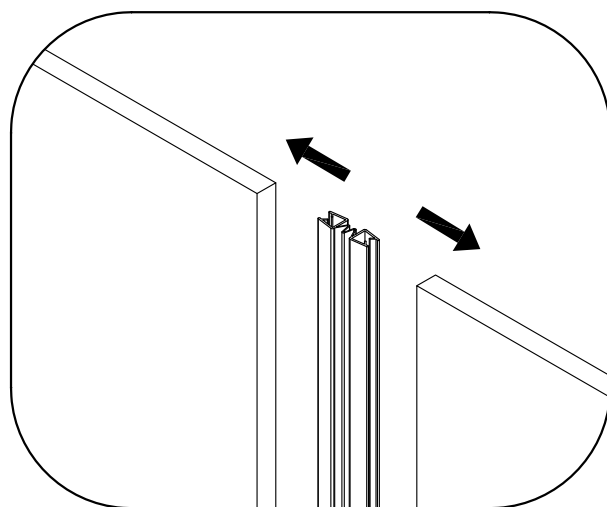

WHITE STRIPES 2

Badewannenfaltwand

bath screen

BWF240 - 115X140cm

Montage links oder rechts
installation left or right

$\text{Ø}3\text{mm}$