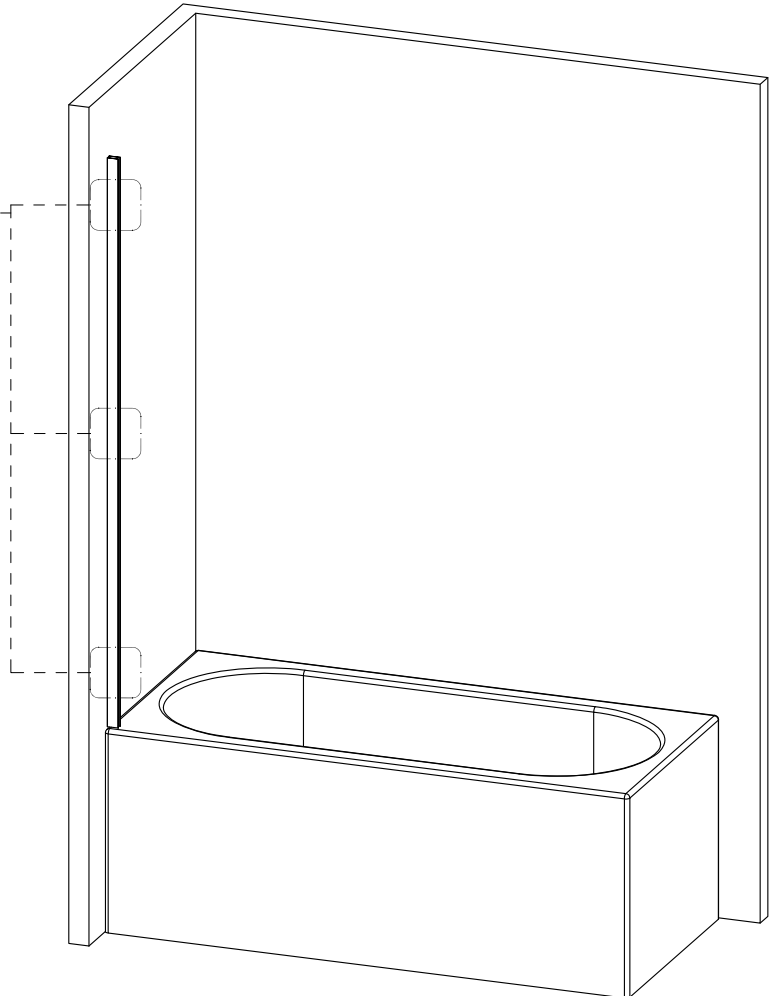

WHITE STRIPES 2

Badewannenfaltwand

bath screen

BWF240 - 115X140cm

Montage links oder rechts
installation left or right

$\text{Ø}3\text{mm}$