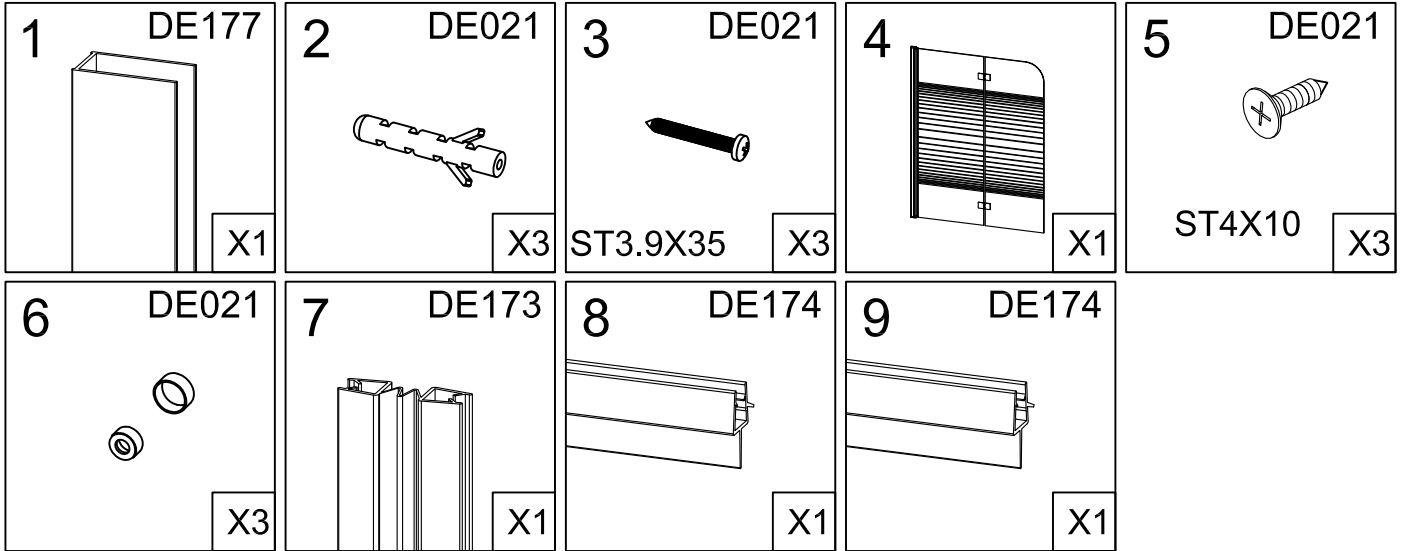

WHITE STRIPES 2

Badewannenfaltwand

bath screen

BWF240 - 115X140cm

Montage links oder rechts
installation left or right

$\text{Ø}3\text{mm}$