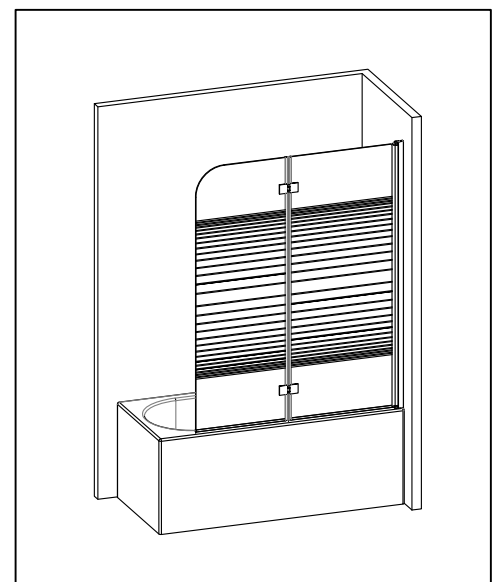

WHITE STRIPES 2

Badewannenfaltwand

bath screen

BWF240 - 115X140cm

Montage links oder rechts
installation left or right

$\text{Ø}3\text{mm}$