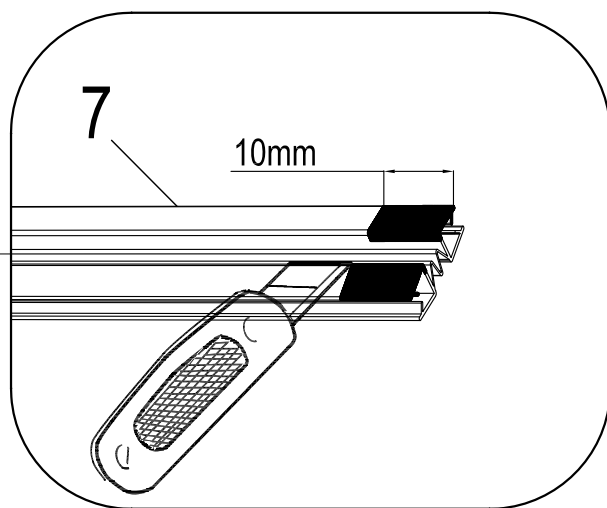

WHITE STRIPES 2

Badewannenfaltwand

bath screen

BWF240 - 115X140cm

Montage links oder rechts
installation left or right

$\text{Ø}3\text{mm}$