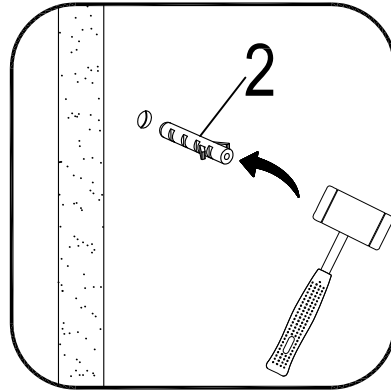

WHITE STRIPES 2

Badewannenfaltwand

bath screen

BWF240 - 115X140cm

Montage links oder rechts
installation left or right

$\text{Ø}3\text{mm}$