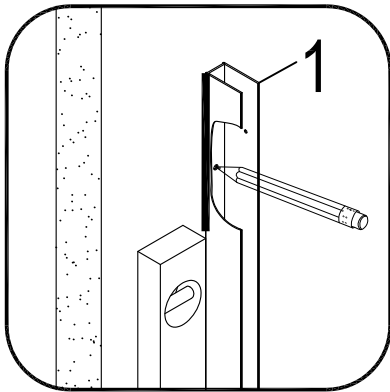

WHITE STRIPES 2

Badewannenfaltwand

bath screen

BWF240 - 115X140cm

Montage links oder rechts
installation left or right

$\text{Ø}3\text{mm}$