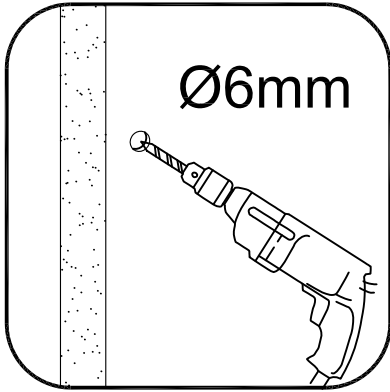

WHITE STRIPES 2

Badewannenfaltwand

bath screen

BWF240 - 115X140cm

Montage links oder rechts
installation left or right

$\text{Ø}3\text{mm}$