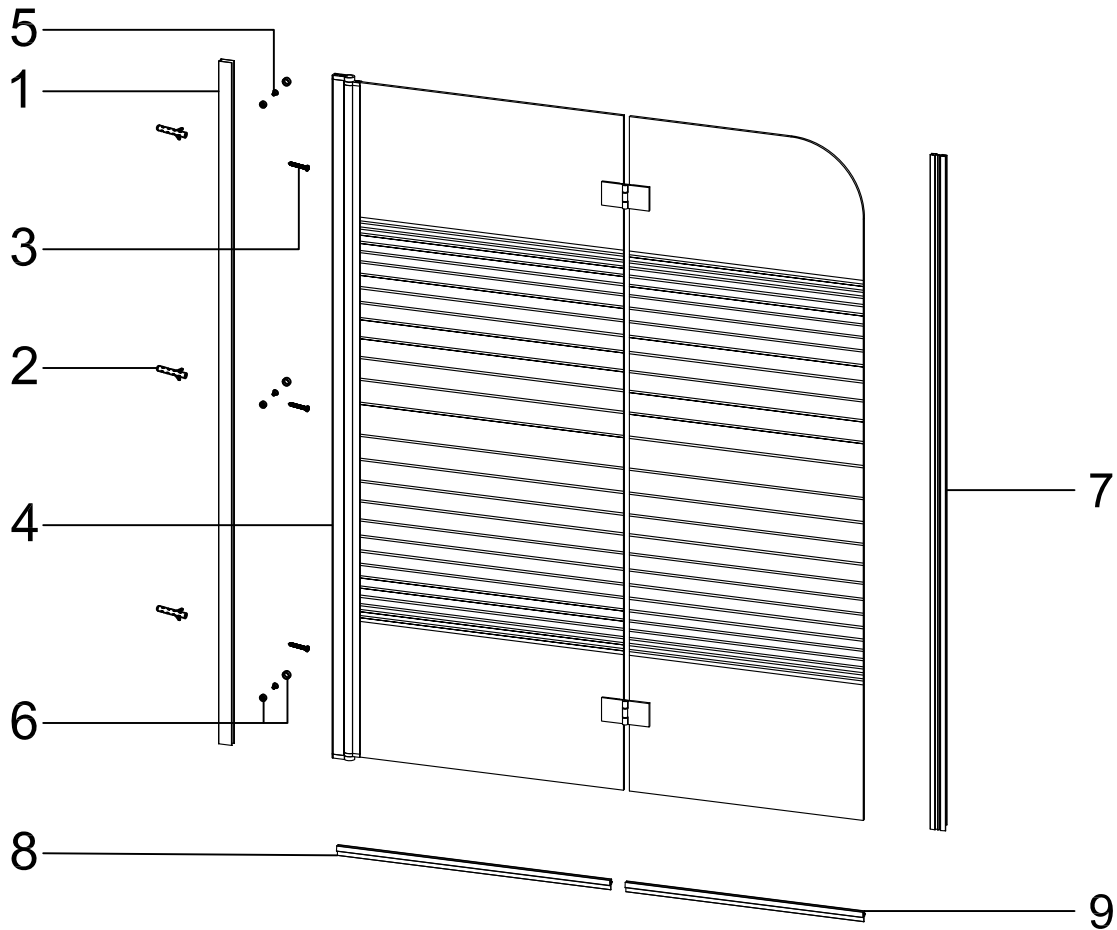

WHITE STRIPES 2

Badewannenfaltwand

bath screen

BWF240 - 115X140cm

Montage links oder rechts
installation left or right

$\text{Ø}3\text{mm}$