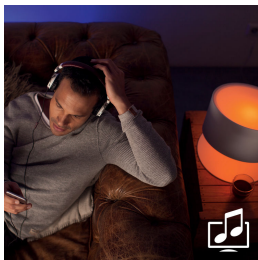

PHILIPS

Besonderheiten

Kreativität mit Farben

Experimentiere mit Licht und 16 Millionen Farben, um die Wirkung und Atmosphäre Deines Raumes im Handumdrehen zu ändern. Stelle das Ambiente mühelos mit nur einem Tastendruck ein. Verwende Dein Lieblingsfoto, und erlebe diese besonderen Momente mit Licht noch einmal. Speichere Deine bevorzugten Lichteinstellungen, um sie erneut mit nur einem Fingerdruck aufzurufen, wann immer Du möchtest.

Synchronisieren mit Musik und Filmen

Erweitere Dein Fernseherlebnis auf den ganzen Raum, oder synchronisiere das Licht mit Deiner Lieblingsmusik, und erlebe, wie das Licht auf den Rhythmus reagiert. Lade eine der Drittanbieter-Apps herunter, und entdecke die erstaunlichen Möglichkeiten von Philips Hue.