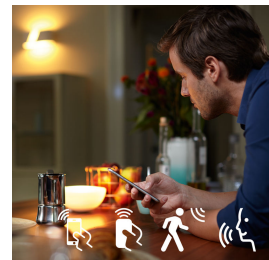

Licht für Deinen Alltag

Licht beeinflusst unsere Stimmung und unser Verhalten. Philips Hue kann Dir helfen, Deinen Alltag in genussvolle Momente umzuwandeln. Überspringe Deinen Morgenkaffee, und bereite dich mit kühlem, strahlendem Tageslichtweiß auf den Tag vor, um Körper und Geist zu wecken. Erhalte Deine Konzentration mit Hilfe von fein abgestimmtem, hellem Weißlicht aufrecht. Oder lege die Füße hoch und entspanne Dich bei weichem Licht und lasse so den Tag perfekt ausklingen.

Verbinde Deine Philips Hue Lampen mit der Bridge und entdecke endlose Möglichkeiten. Steuere Deine Beleuchtung über Dein Smartphone oder Tablet mit der Philips Hue App, oder füge Schalter zu Deinem System hinzu, um Deine Leuchten zu steuern. Programme Timer, Benachrichtigungen, Alarmer und vieles mehr für ein umfassendes Philips Hue Erlebnis. Philips Hue funktioniert sogar mit Amazon Alexa, Apple HomeKit und Google Home, sodass Du Deine Beleuchtung per Sprachsteuerung anpassen kannst.