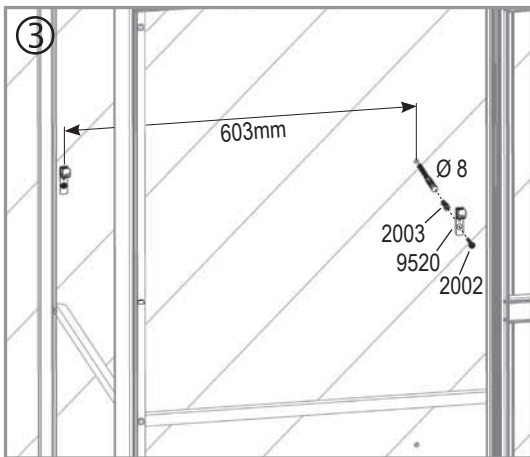

IDA 900 / 1300 SHELF