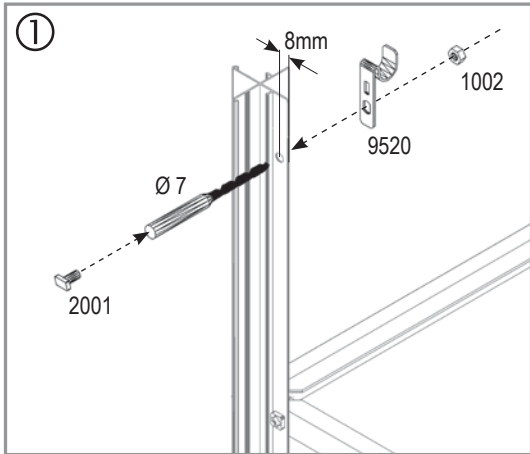

IDA 900 / 1300 SHELF