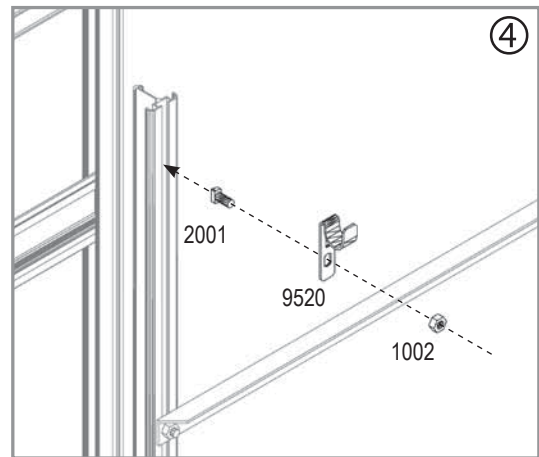

IDA 900 / 1300 SHELF