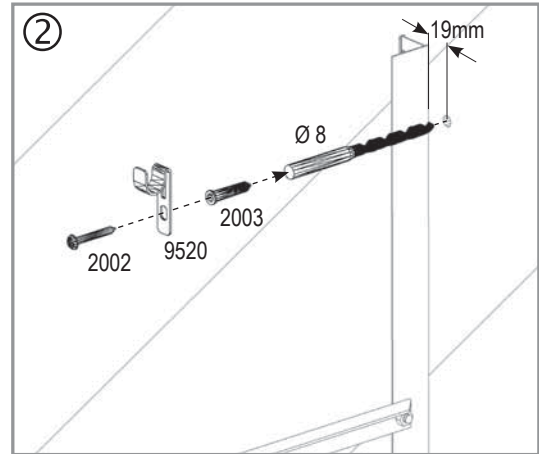

IDA 900 / 1300 SHELF