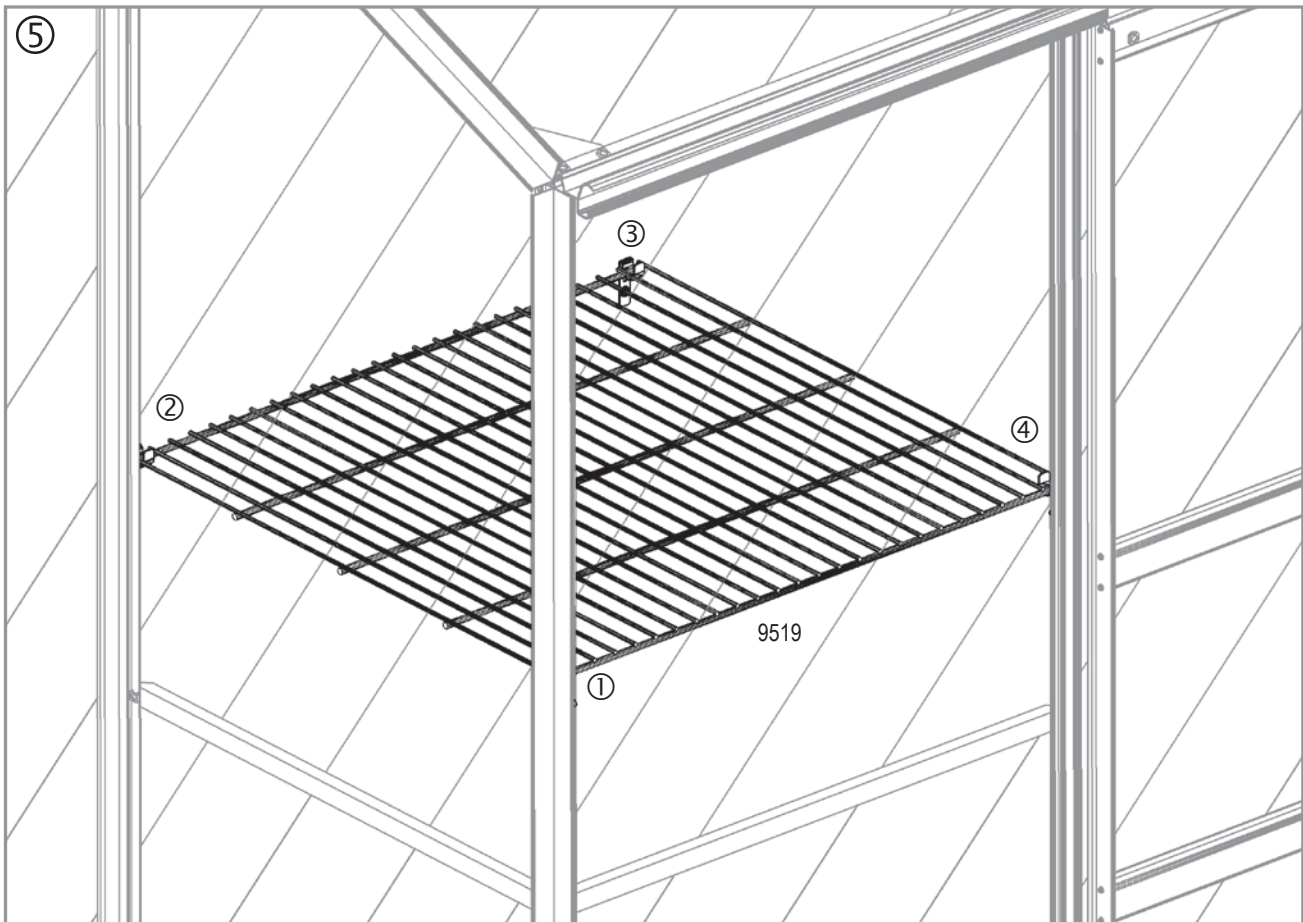

IDA 900 / 1300 SHELF