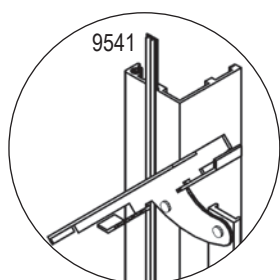

NO Montasjeveiledning

HU Szerelési útmutató

Item No.	Part	Size mm	Quantity
1002		M6	4
2001		M6 x 12	4
9522		575 x 100 x 4	5

Item No.	Part	Size mm	Quantity
9523 (9541)		444	1
9524 (9541)		444	1

Models:

Diana/Saturn, Hera 9000, Ida, Mars,
Merkur/Neptune, Orion, Sirius, Uranus/Jupiter,
Venus, Calypso Plain Gable End