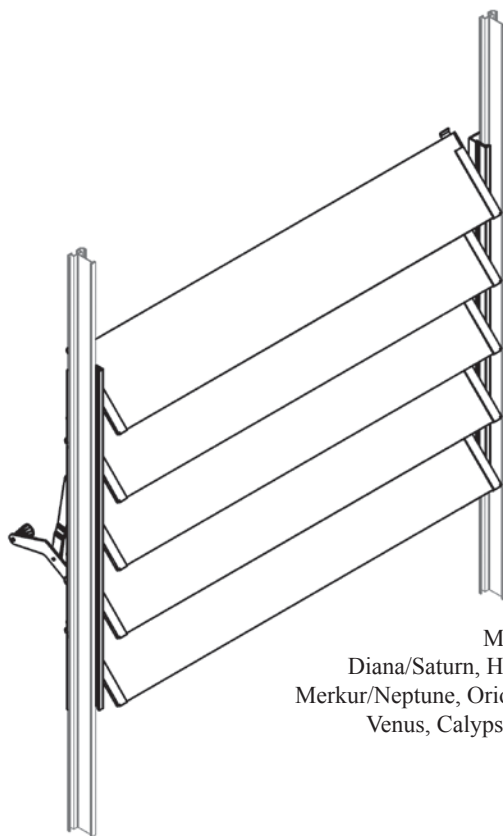

NO Montasjeveiledning

HU Szerelési útmutató

Item No.	Part	Size mm	Quantity
1002		M6	4
2001		M6 x 12	4
9522		575 x 100 x 4	5

Item No.	Part	Size mm	Quantity
9523 (9541)		444	1
9524 (9541)		444	1

Models:

Diana/Saturn, Hera 9000, Ida, Mars,
Merkur/Neptune, Orion, Sirius, Uranus/Jupiter,
Venus, Calypso Plain Gable End