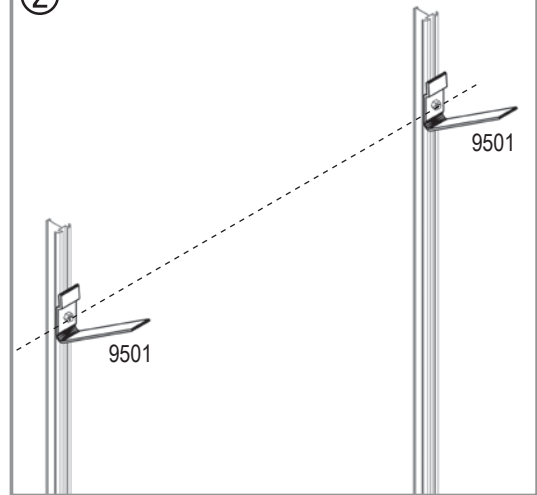

①

①

x2

②

③

④

ALUMINIUM SHELF