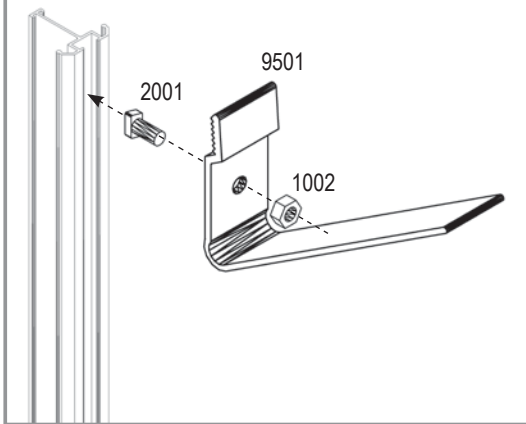

①

①

x2

②

③

④

ALUMINIUM SHELF