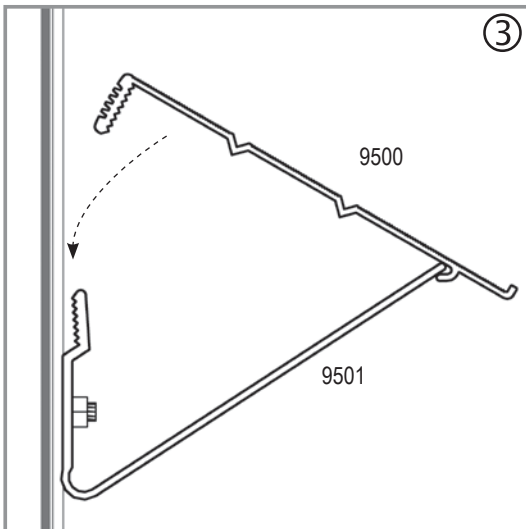

①

①

x2

②

③

④

ALUMINIUM SHELF