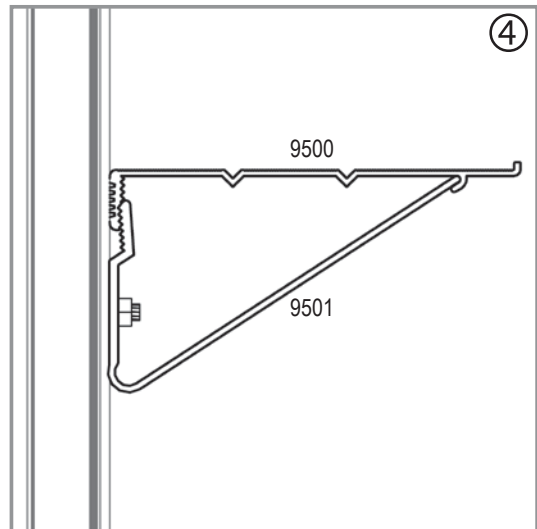

①

①

x2

②

③

④

ALUMINIUM SHELF