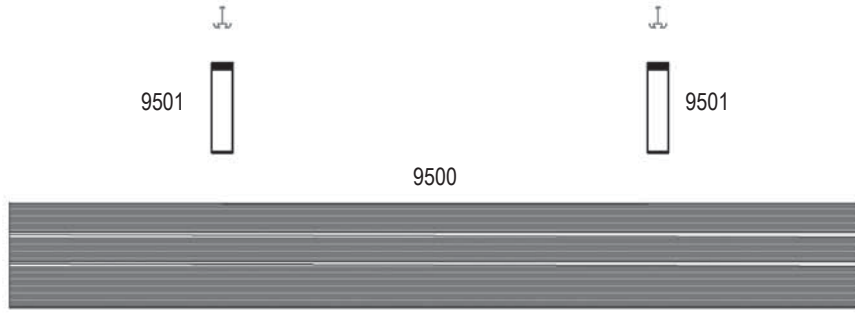

①

①

x2

②

③

④

ALUMINIUM SHELF