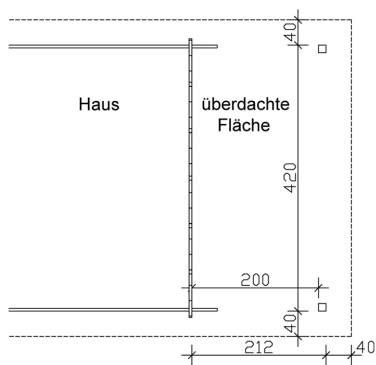

VORDACH BERN 212X420CM, 45PLUS MIT 2. SCHALUNG

Produktbild Vordachverlängerung

- Vordachverlängerung Bern
- 420 cm Breite
- für Bern Dach dämmbar (für Dachschindeln)
- 45plus

Grundriss

Ansicht Seite

VORDACH BERN 212X420CM, 45PLUS MIT 2. SCHALUNG

Datenblatt / Baubeschreibung

SKAN HOLZ Vordachverlängerung auf 212 cm Tiefe aus unbehandeltem Nadelholz als gemütlicher Freisitz, passend für SKAN HOLZ-Blockbohlenhäuser Bern (Dach dämmbar für Dachschindeln). Stabile Konstruktion durch Wandbohlen im Giebeldreieck und profilierte Eckverbindungen. Inklusive 2 Pfosten 12 x 12 cm, 1 Lage Dachpappe, Montagematerial und Aufbauanleitung.